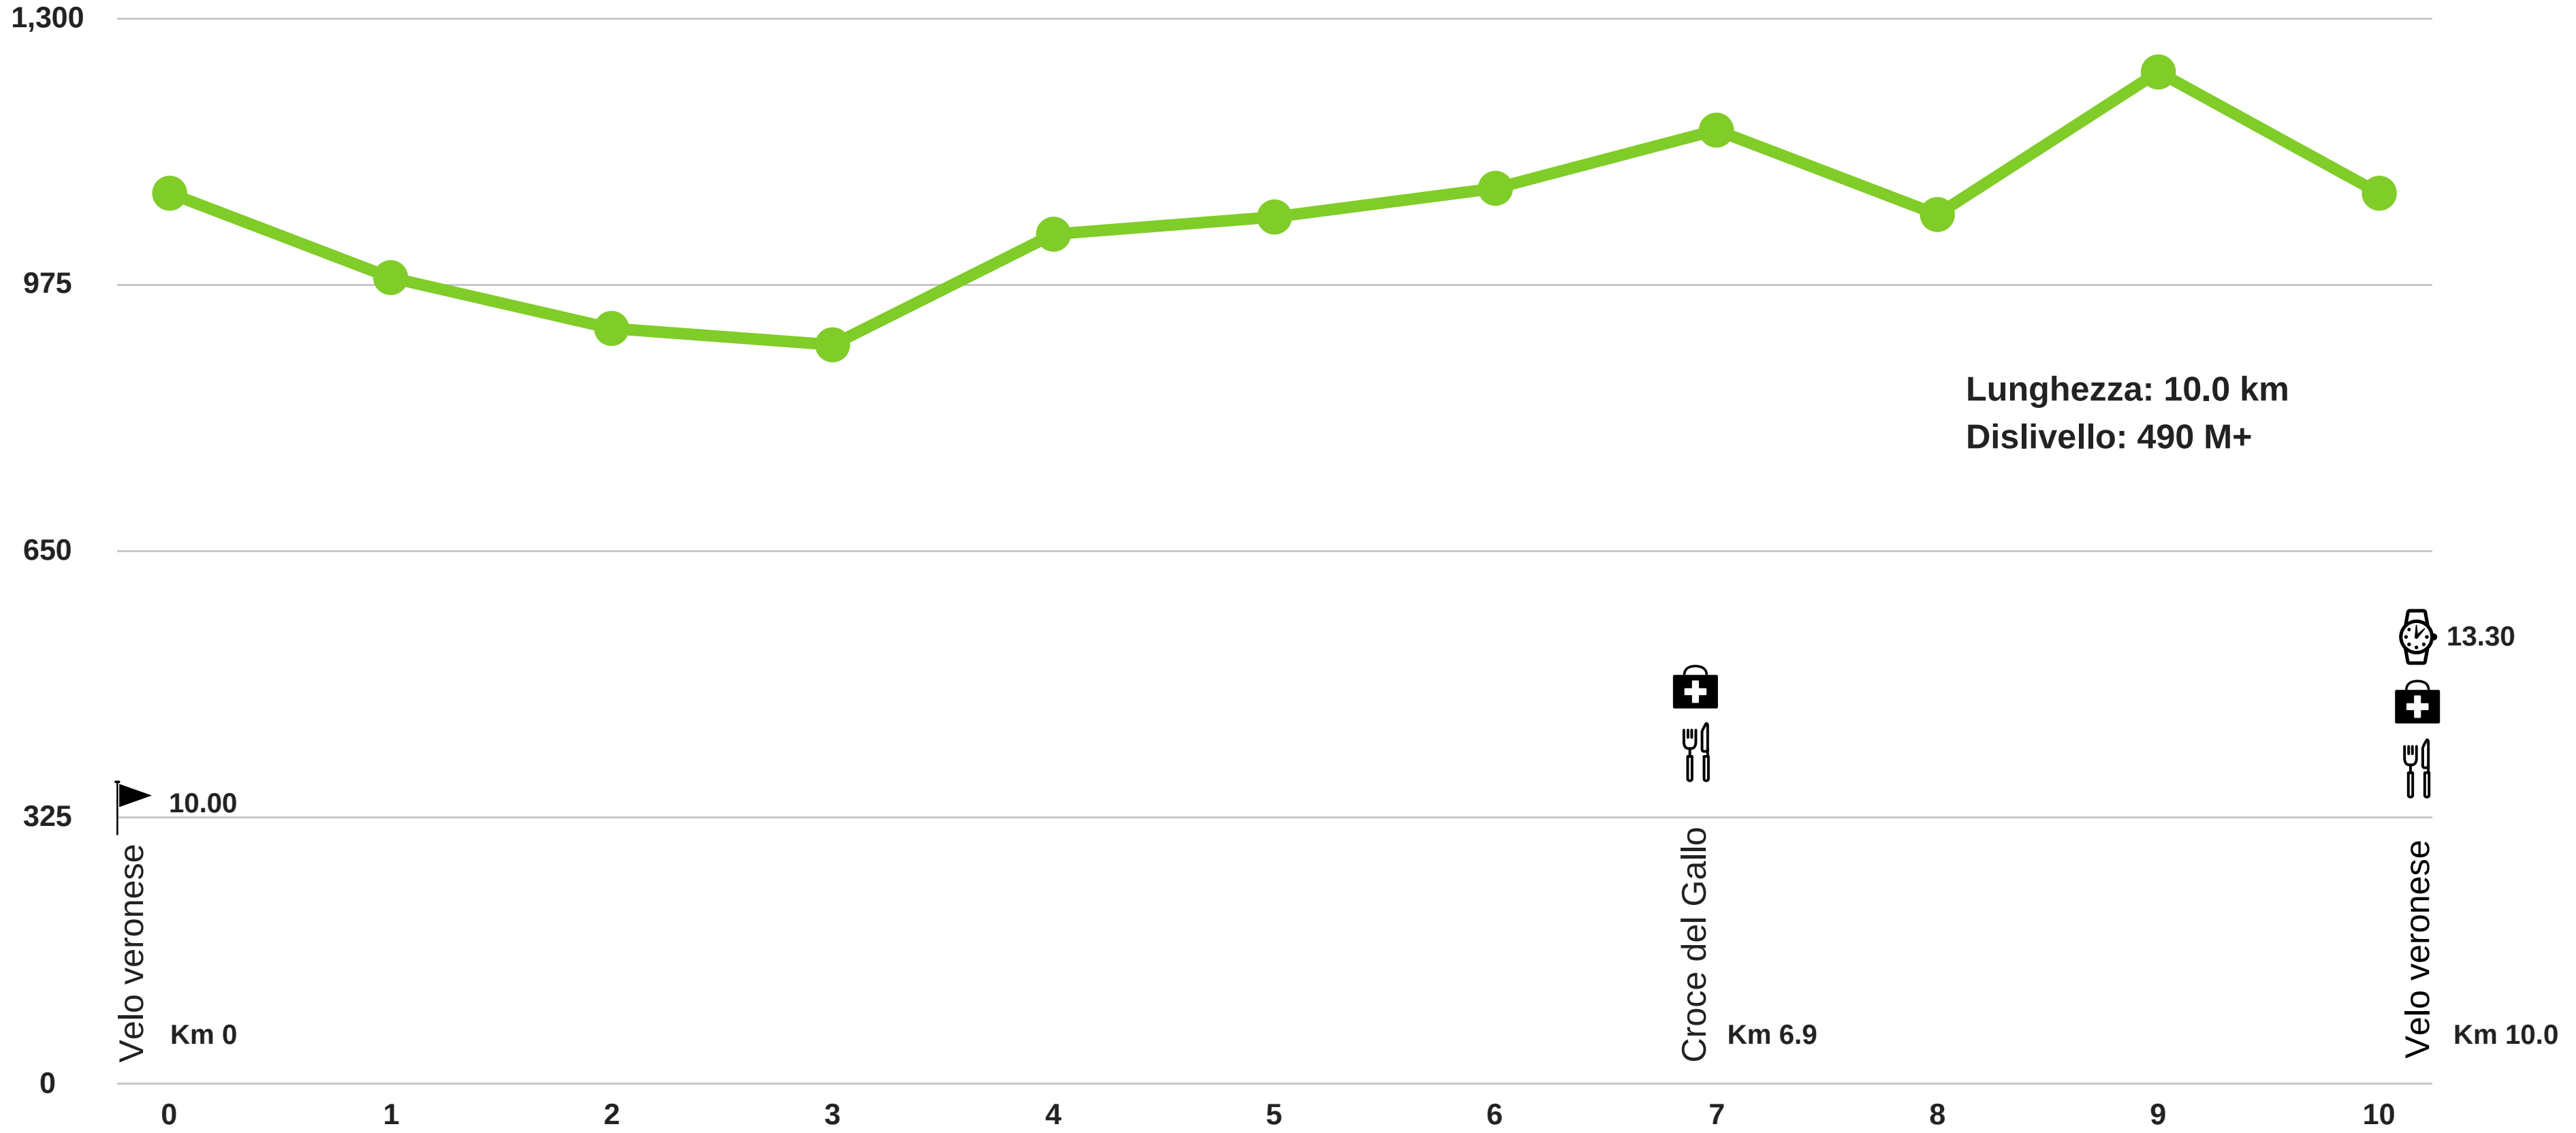

LEGEND **RUN** 10

Velo veronese
Km 0

Croce del Gallo
Km 6.9

Velo veronese
Km 10.0

13.30