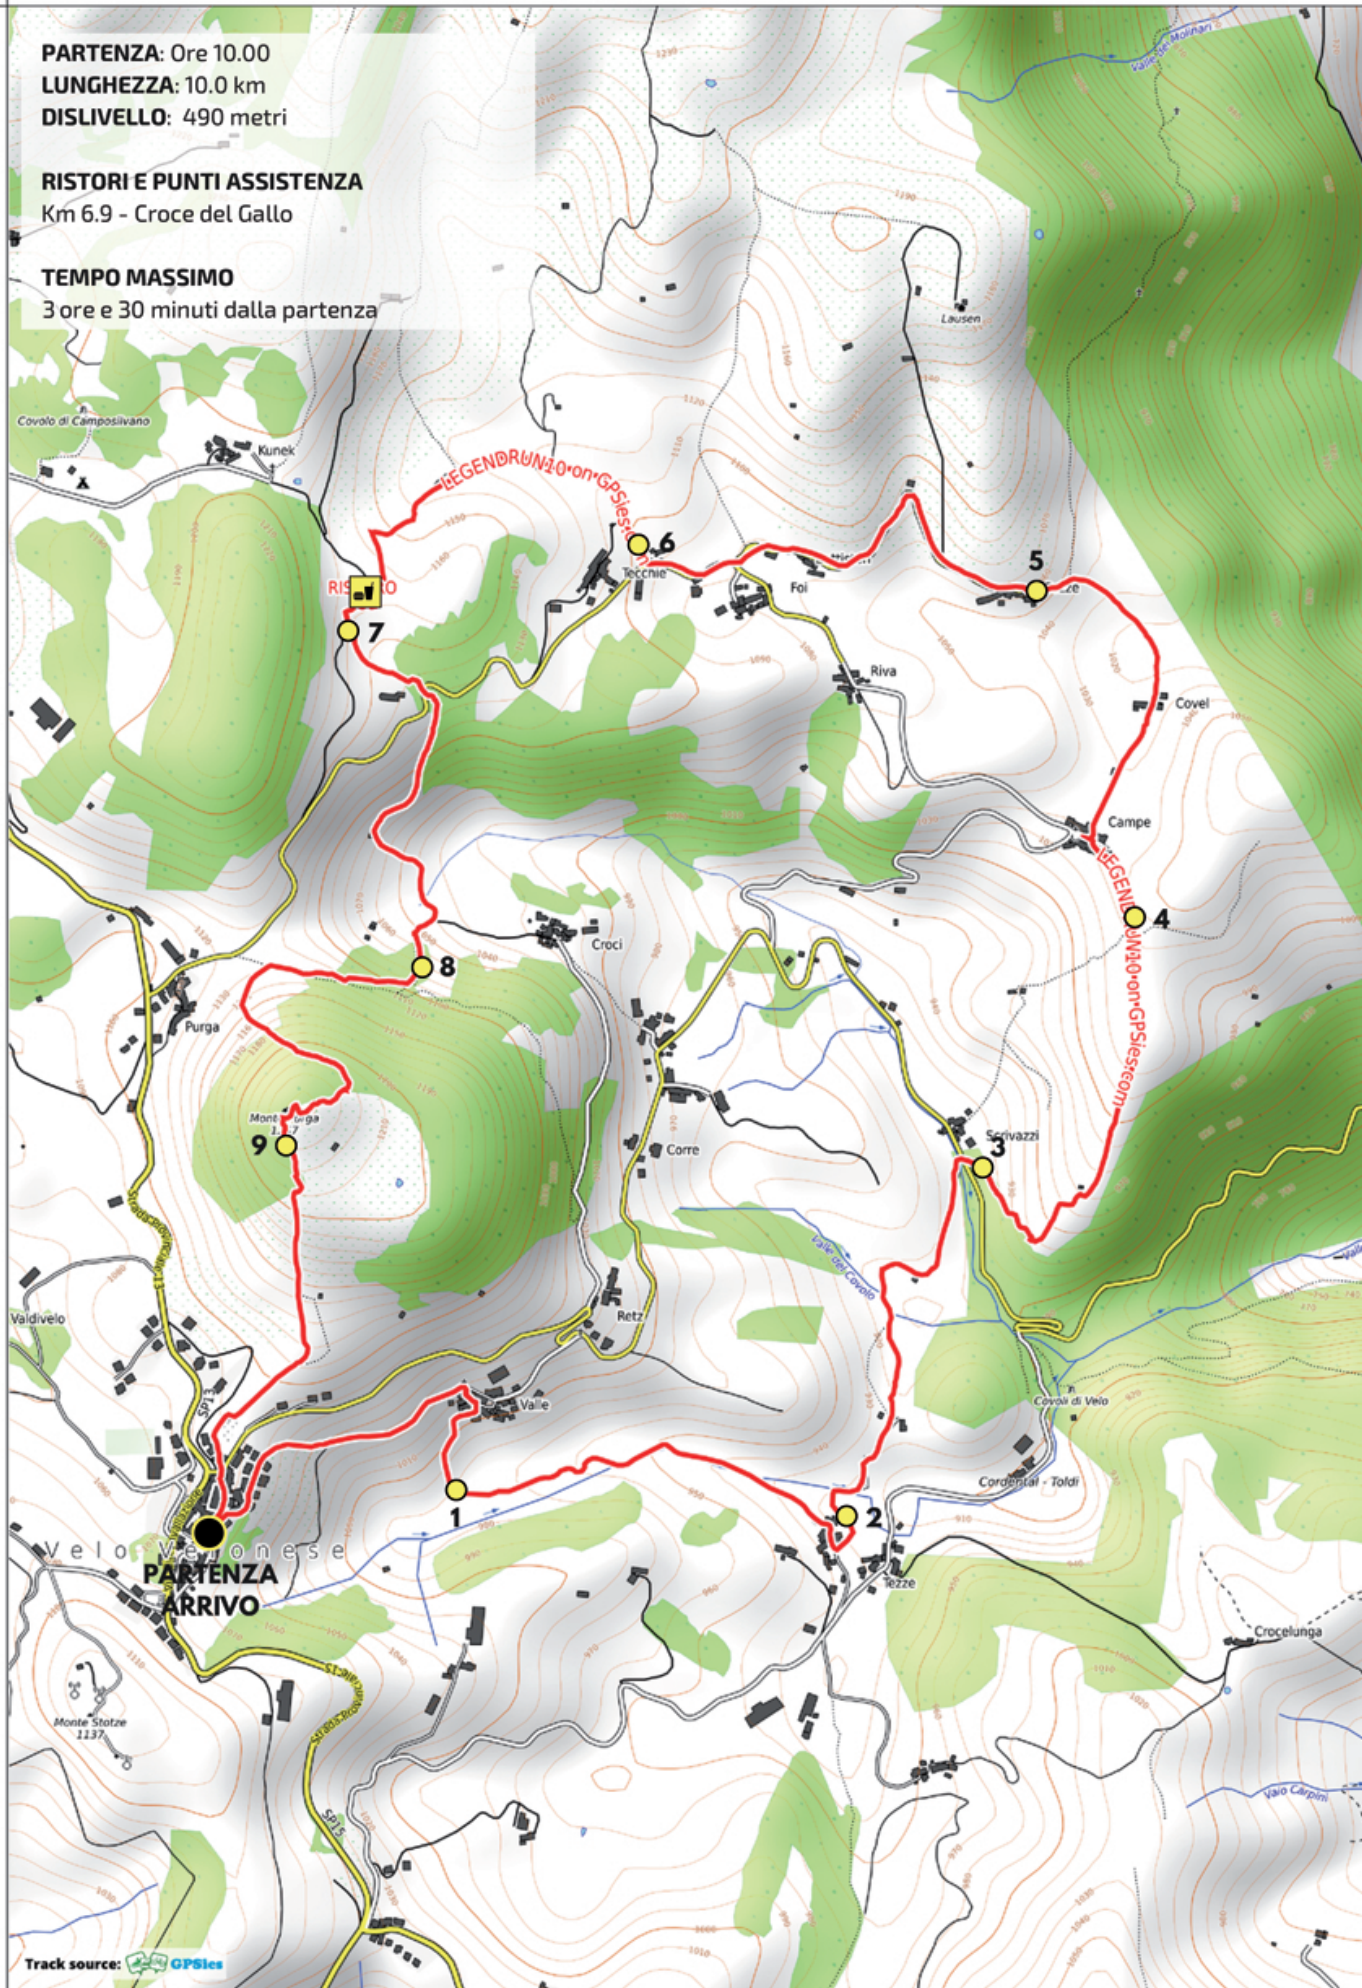

LEGENDRUN10

A1

A1

PARTENZA: Ore 10.00
LUNGHEZZA: 10.0 km
DISLIVELLO: 490 metri

RISTORI E PUNTI ASSISTENZA
Km 6.9 - Croce del Gallo

TEMPO MASSIMO
3 ore e 30 minuti dalla partenza

Track source: GPStrek

A1

A1