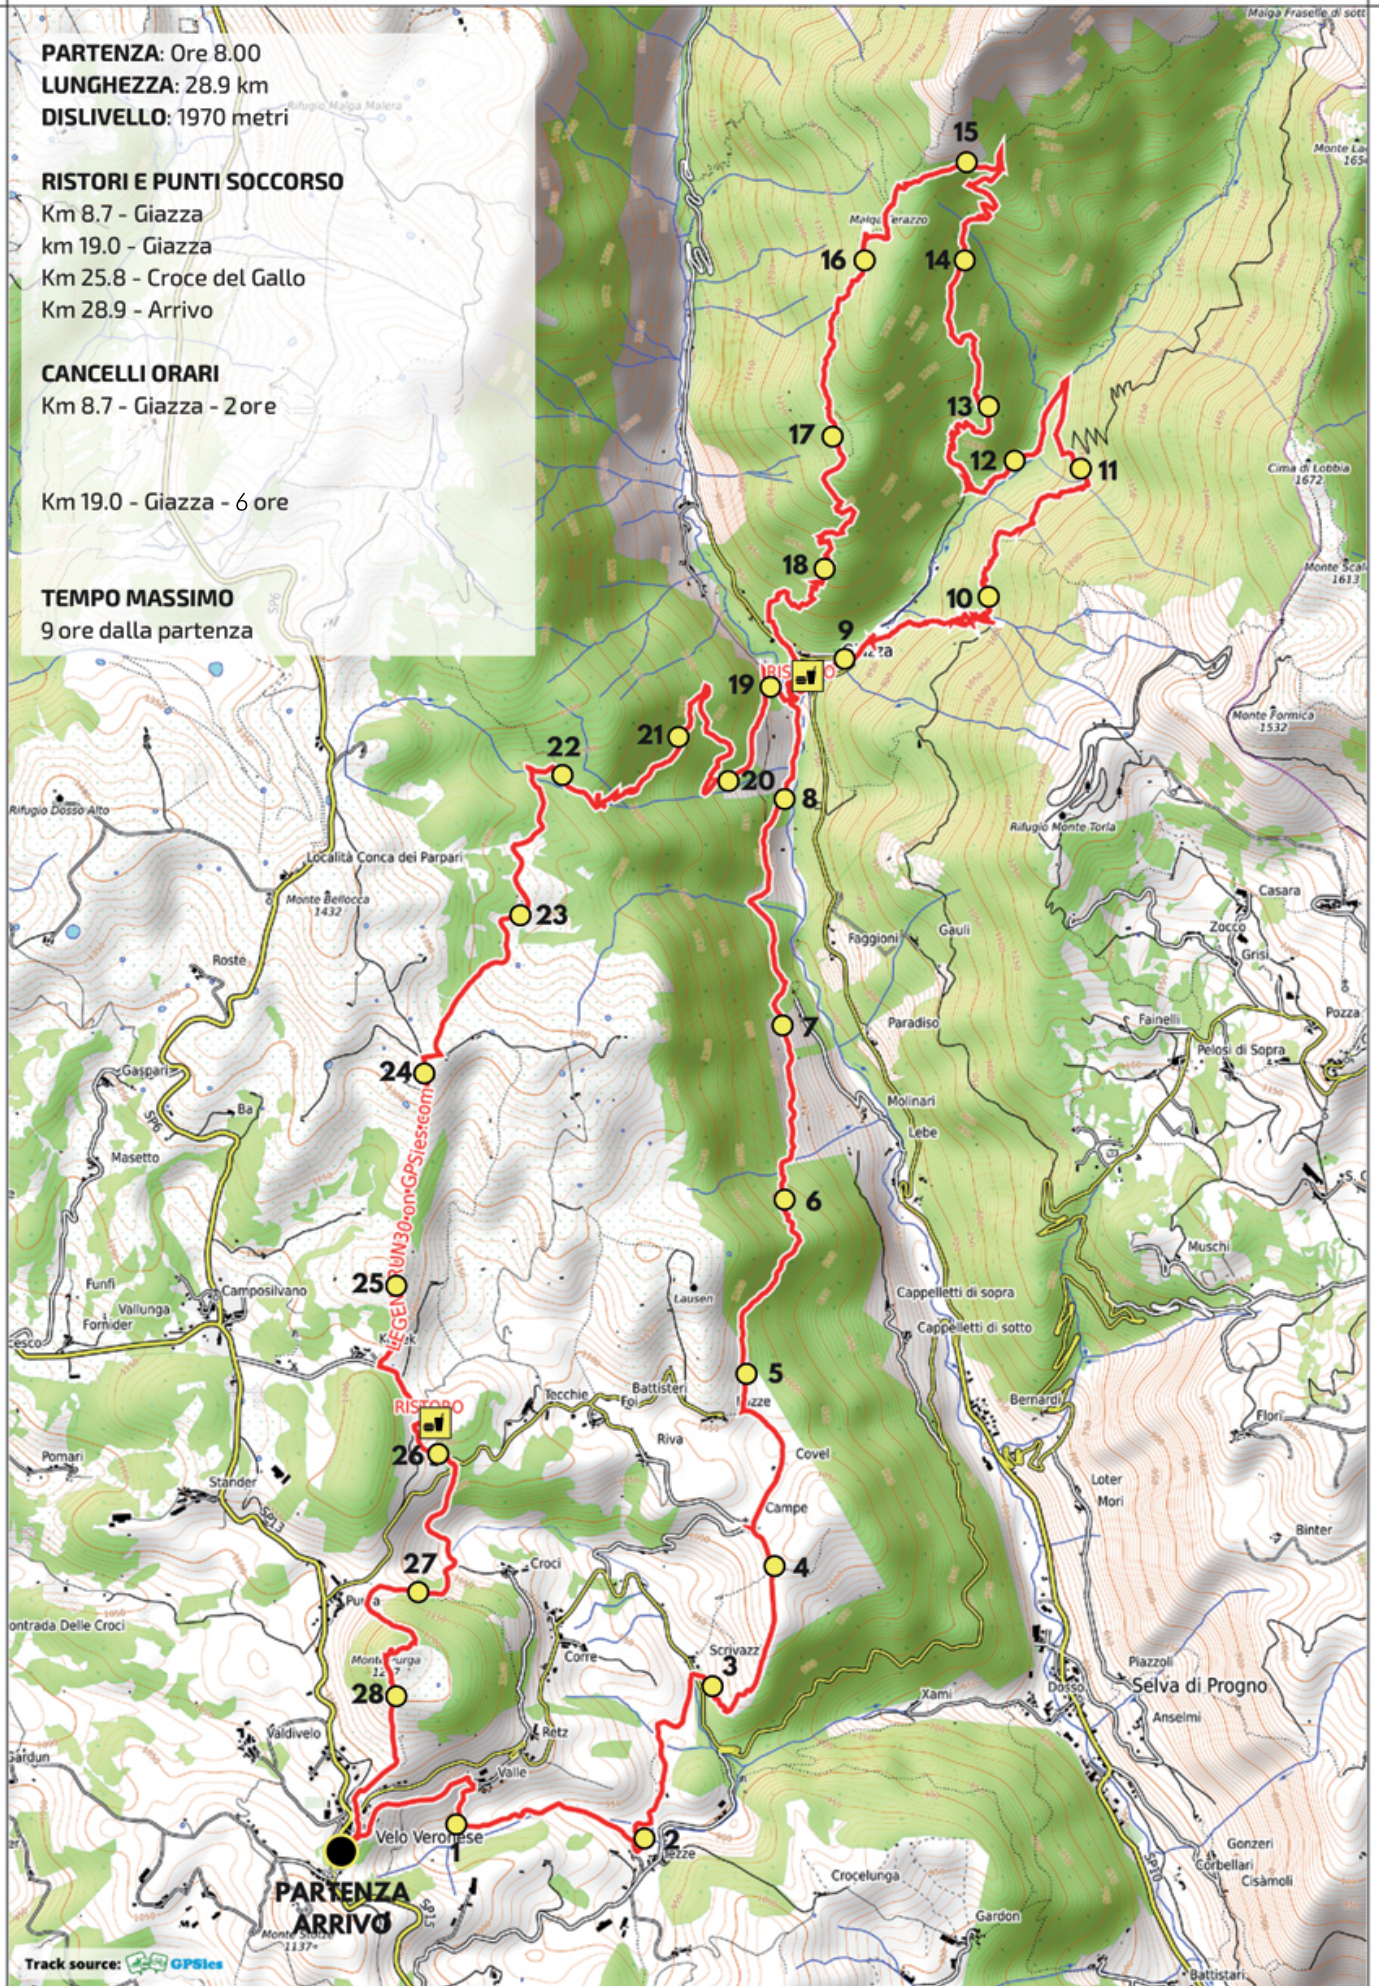

LEGENDRUN30

A1

A1

PARTENZA: Ore 8.00
LUNGHEZZA: 28.9 km
DISLIVELLO: 1970 metri

RISTORI E PUNTI SOCCORSO

Km 8.7 - Giazza
km 19.0 - Giazza
Km 25.8 - Croce del Gallo
Km 28.9 - Arrivo

CANCELLI ORARI

Km 8.7 - Giazza - 2 ore

Km 19.0 - Giazza - 6 ore

TEMPO MASSIMO

9 ore dalla partenza

Track source: GPSies

A1

A1